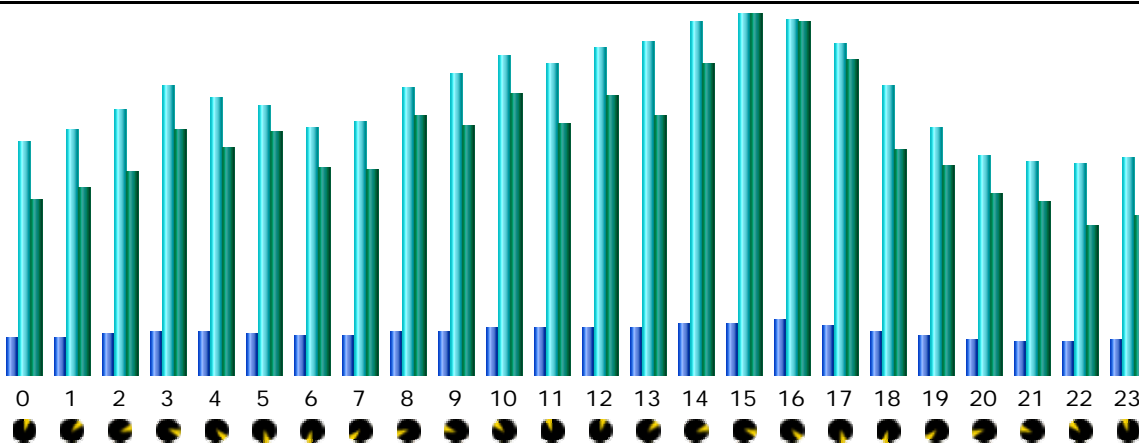

Day	Number of visits	Pages	Hits	Bandwidth
01 Oct 2010	7911	43601	286987	7.66 GB
02 Oct 2010	7620	41348	269994	7.02 GB
03 Oct 2010	7897	44359	288834	8.12 GB
04 Oct 2010	8095	46527	305348	8.80 GB
05 Oct 2010	7736	44132	290068	8.12 GB
06 Oct 2010	7611	44655	288439	7.94 GB
07 Oct 2010	7574	40982	276469	6.80 GB
08 Oct 2010	7338	40764	272146	7.01 GB
09 Oct 2010	7839	41244	259911	6.46 GB
10 Oct 2010	7719	40327	270055	7.01 GB
11 Oct 2010	7965	42927	297208	7.94 GB
12 Oct 2010	7840	42598	290673	8.37 GB
13 Oct 2010	1647	8774	59423	1.54 GB
14 Oct 2010	0	0	0	0
15 Oct 2010	0	0	0	0
16 Oct 2010	0	0	0	0
17 Oct 2010	0	0	0	0
18 Oct 2010	0	0	0	0
19 Oct 2010	0	0	0	0
20 Oct 2010	0	0	0	0
21 Oct 2010	0	0	0	0
22 Oct 2010	0	0	0	0
23 Oct 2010	0	0	0	0
24 Oct 2010	0	0	0	0
25 Oct 2010	0	0	0	0
26 Oct 2010	0	0	0	0
27 Oct 2010	0	0	0	0
28 Oct 2010	0	0	0	0
29 Oct 2010	0	0	0	0
30 Oct 2010	0	0	0	0
31 Oct 2010	0	0	0	0
Average	7291.69	40172.15	265811.92	7.14 GB
Total	94792	522238	3455555	92.79 GB

Days of week

Day Pages Hits Bandwidth

Mon	44727	301278	8.37 GB
Tue	43365	290370.50	8.24 GB
Wed	26714.50	173931	4.74 GB
Thu	40982	276469	6.80 GB
Fri	42182.50	279566.50	7.34 GB
Sat	41296	264952.50	6.74 GB
Sun	42343	279444.50	7.56 GB

Hours

Hours	Pages	Hits	Bandwidth	Hours	Pages	Hits	Bandwidth
00	18805	119018	2.85 GB	12	24335	167117	4.55 GB
01	19388	125280	3.03 GB	13	24472	170241	4.22 GB
02	20841	135469	3.29 GB	14	25835	180472	5.05 GB
03	22382	147956	3.99 GB	15	26540	184531	5.86 GB
04	21557	141477	3.69 GB	16	28405	181752	5.75 GB
05	20893	137819	3.94 GB	17	25100	169947	5.12 GB
06	19495	126614	3.37 GB	18	22053	147963	3.65 GB
07	20048	129994	3.33 GB	19	19870	126234	3.39 GB
08	21742	147381	4.22 GB	20	17960	112027	2.93 GB
09	22369	154160	4.06 GB	21	17364	109056	2.82 GB
10	23936	163060	4.56 GB	22	17168	107879	2.43 GB
11	23783	158927	4.08 GB	23	17897	111181	2.60 GB