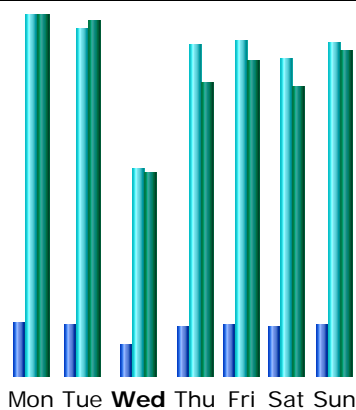

01 Oct 02 Oct 03 Oct 04 Oct 05 Oct 06 Oct 07 Oct 08 Oct 09 Oct 10 Oct 11 Oct 12 Oct **13 Oct** 14 Oct 15 Oct 16 Oct 17 Oct 18 Oct 19 Oct 20 Oct 21 Oct 22 Oct 23 Oct 24 Oct 25 Oct 26 Oct 27 Oct 28 Oct 29 Oct 30 Oct 31 Oct Av

Day	Number of visits	Pages	Hits	Bandwidth
01 Oct 2010	7911	43601	286987	7.66 GB
02 Oct 2010	7620	41348	269994	7.02 GB
03 Oct 2010	7897	44359	288834	8.12 GB
04 Oct 2010	8095	46527	305348	8.80 GB
05 Oct 2010	7736	44132	290068	8.12 GB
06 Oct 2010	7611	44655	288439	7.94 GB
07 Oct 2010	7574	40982	276469	6.80 GB
08 Oct 2010	7338	40764	272146	7.01 GB
09 Oct 2010	7839	41244	259911	6.46 GB
10 Oct 2010	7719	40327	270055	7.01 GB
11 Oct 2010	7965	42927	297208	7.94 GB
12 Oct 2010	7840	42598	290673	8.37 GB
13 Oct 2010	1647	8774	59423	1.54 GB
14 Oct 2010	0	0	0	0
15 Oct 2010	0	0	0	0
16 Oct 2010	0	0	0	0
17 Oct 2010	0	0	0	0
18 Oct 2010	0	0	0	0
19 Oct 2010	0	0	0	0
20 Oct 2010	0	0	0	0
21 Oct 2010	0	0	0	0
22 Oct 2010	0	0	0	0
23 Oct 2010	0	0	0	0
24 Oct 2010	0	0	0	0
25 Oct 2010	0	0	0	0
26 Oct 2010	0	0	0	0
27 Oct 2010	0	0	0	0
28 Oct 2010	0	0	0	0
29 Oct 2010	0	0	0	0
30 Oct 2010	0	0	0	0
31 Oct 2010	0	0	0	0
Average	7291.69	40172.15	265811.92	7.14 GB
Total	94792	522238	3455555	92.79 GB

Days of week

Day Pages Hits Bandwidth