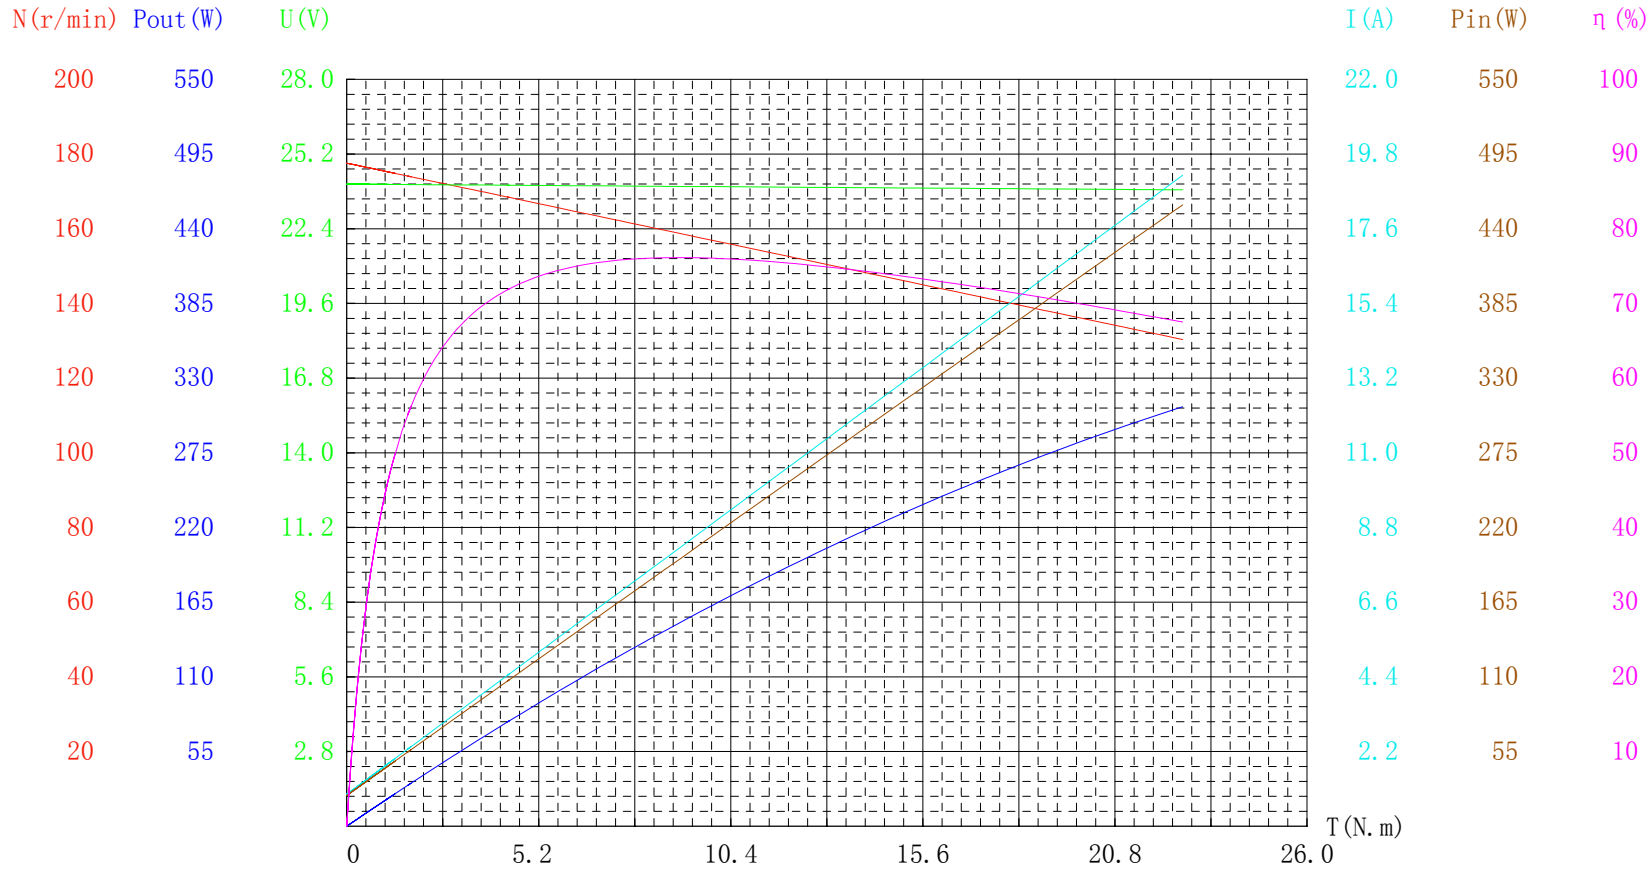

# 电机特性曲线图

生产厂家:GoldenMotor.com

型号:MagicPie

日期:2009年 11月 21日

编号:F0001150001

电压: 24.07 (V)

起始点: [0.00(N.m)]  
 转速: 178 (r/min)  
 电流: 0.94 (A)

最大效率点: [76.1%]  
 转矩: 8.94 (N.m)  
 转速: 159 (r/min)  
 电流: 8.14 (A)  
 输出功率: 148.78 (W)

最大转矩点: [22.63(N.m)]  
 转速: 130 (r/min)  
 电流: 19.18 (A)  
 输出功率: 308.88 (W)

最大输出功率点: [308.88(W)]  
 转矩: 22.63 (N.m)  
 转速: 130 (r/min)  
 电流: 19.18 (A)

操作者: