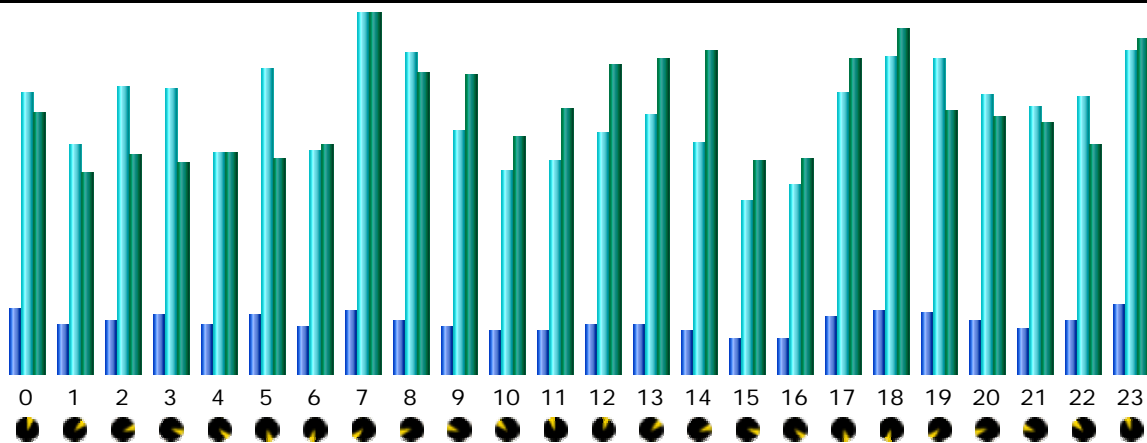

Hours

Hours	Pages	Hits	Bandwidth	Hours	Pages	Hits	Bandwidth
00	837	3647	30.01 MB	12	631	3104	35.54 MB
01	622	2951	23.23 MB	13	625	3358	36.31 MB
02	695	3703	25.19 MB	14	559	2978	37.28 MB
03	752	3679	24.35 MB	15	449	2235	24.50 MB
04	641	2864	25.37 MB	16	451	2434	24.67 MB
05	768	3939	24.84 MB	17	726	3637	36.22 MB
06	616	2891	26.33 MB	18	827	4093	39.75 MB
07	824	4656	41.48 MB	19	778	4078	30.38 MB
08	689	4143	34.73 MB	20	693	3597	29.51 MB
09	611	3133	34.48 MB	21	588	3458	28.87 MB
10	561	2635	27.29 MB	22	698	3576	26.36 MB
11	559	2746	30.61 MB	23	905	4188	38.49 MB

Countries (Top 25) - [Full list](#)