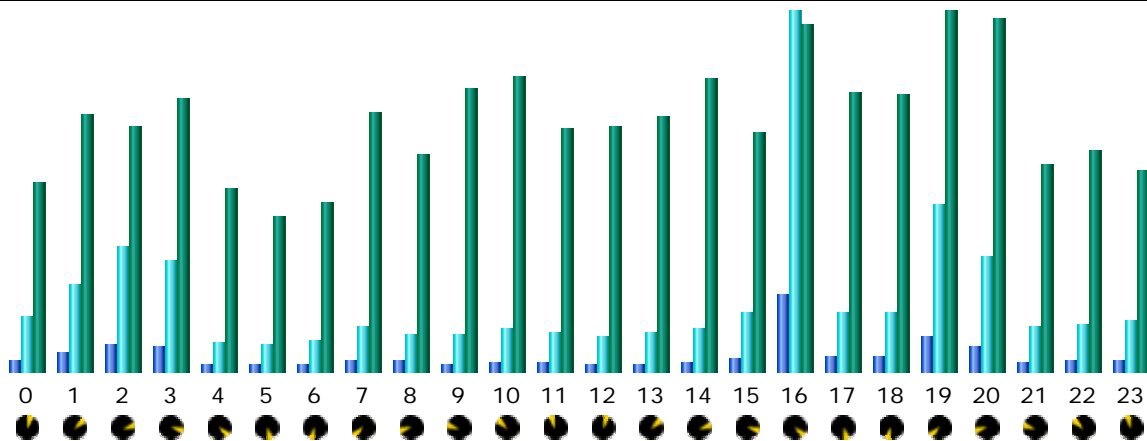

Hours

Hours	Pages	Hits	Bandwidth	Hours	Pages	Hits	Bandwidth
00	1696	7754	48.78 MB	12	1049	4848	62.84 MB
01	2699	12217	66.12 MB	13	1119	5500	65.33 MB
02	3857	17852	62.76 MB	14	1195	5957	75.15 MB
03	3472	15863	70.09 MB	15	1737	8307	61.60 MB
04	1032	4226	46.97 MB	16	10803	51056	89.09 MB
05	989	3869	39.99 MB	17	2098	8494	71.72 MB
06	1084	4420	43.67 MB	18	2014	8479	71.16 MB
07	1489	6331	66.43 MB	19	5008	23759	92.57 MB
08	1498	5384	55.95 MB	20	3578	16365	90.60 MB
09	1070	5349	72.65 MB	21	1400	6447	53.33 MB
10	1324	6129	75.77 MB	22	1451	6655	56.64 MB
11	1151	5400	62.40 MB	23	1532	7195	51.46 MB

Countries (Top 25) - [Full list](#)