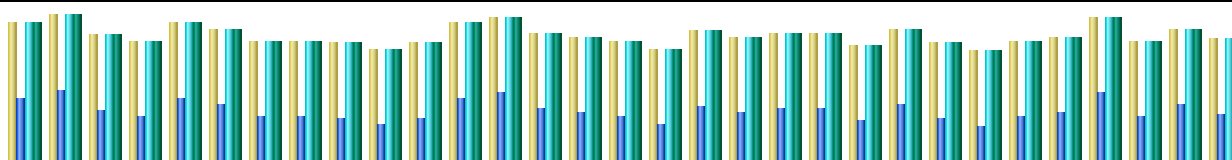

Last Update: 18 Dec 2009 - 00:30

Reported period: Dec 2005

Summary

Reported period	Month Dec 2005				
First visit	01 Dec 2005 - 00:02				
Last visit	31 Dec 2005 - 23:30				
	Unique visitors	Number of visits	Pages	Hits	Bandwidth
Viewed traffic *	3097	4823 (1.55 visits/visitor)	35040 (7.26 Pages/Visit)	171469 (35.55 Hits/Visit)	2.61 GB (566.66 KB/Visit)
Not viewed traffic *			4771	5603	56.01 MB

Days of month

01 02 03 04 05 06 07 08 09 10 11 12 13 14 15 16 17 18 19 20 21 22 23 24 25 26 27 28 29 30 31 Av
 Dec

Day	Number of visits	Pages	Hits	Bandwidth
01 Dec 2005	167	1392	6746	100.76 MB
02 Dec 2005	144	1544	5868	85.08 MB
03 Dec 2005	119	1130	4722	67.50 MB
04 Dec 2005	126	1018	5348	90.79 MB
05 Dec 2005	144	1404	6860	96.64 MB
06 Dec 2005	154	1241	6331	91.36 MB
07 Dec 2005	158	1019	4955	69.49 MB
08 Dec 2005	158	1002	5141	85.43 MB
09 Dec 2005	136	948	4628	76.55 MB
10 Dec 2005	141	842	3868	59.08 MB
11 Dec 2005	136	964	4952	71.88 MB
12 Dec 2005	172	1378	6584	102.73 MB
13 Dec 2005	219	1518	7693	118.11 MB
14 Dec 2005	176	1156	5497	86.72 MB
15 Dec 2005	162	1092	5678	96.85 MB
16 Dec 2005	137	1003	4711	69.99 MB
17 Dec 2005	113	844	3907	60.37 MB
18 Dec 2005	145	1235	6660	107.33 MB
19 Dec 2005	151	1093	5509	89.60 MB
20 Dec 2005	149	1161	5628	90.54 MB
21 Dec 2005	145	1174	6139	94.70 MB
22 Dec 2005	174	932	4322	68.89 MB
23 Dec 2005	155	1254	6322	109.38 MB
24 Dec 2005	135	955	4908	76.36 MB
25 Dec 2005	137	802	3902	60.97 MB
26 Dec 2005	172	1009	5298	80.76 MB
27 Dec 2005	186	1104	5600	94.38 MB
28 Dec 2005	227	1498	7136	112.72 MB
29 Dec 2005	171	998	4939	77.77 MB
30 Dec 2005	173	1275	6183	100.16 MB
31 Dec 2005	141	1055	5434	76.10 MB
Average	155.58	1130.32	5531.26	86.10 MB
Total	4823	35040	171469	2.61 GB