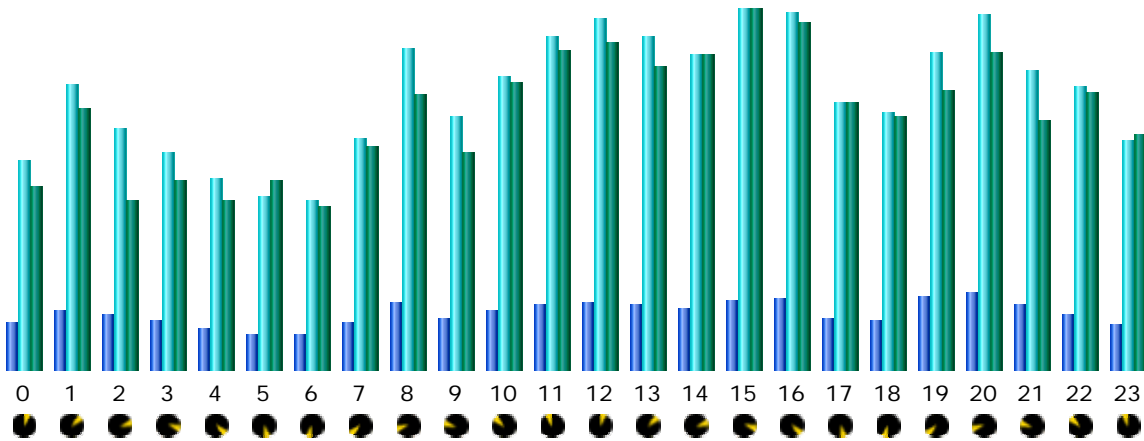

Mon	1221	6062.75	92.43 MB
Tue	1256	6313	98.60 MB
Wed	1211.75	5931.75	90.91 MB
Thu	1083.20	5365.20	85.94 MB
Fri	1204.80	5542.40	88.23 MB
Sat	965.20	4567.80	67.88 MB
Sun	1004.75	5215.50	82.74 MB

Hours

Hours	Pages	Hits	Bandwidth	Hours	Pages	Hits	Bandwidth
00	1191	5409	79.29 MB	12	1717	9058	141.76 MB
01	1506	7363	113.08 MB	13	1675	8621	130.72 MB
02	1411	6202	72.84 MB	14	1558	8151	136.20 MB
03	1271	5599	82.02 MB	15	1766	9298	155.73 MB
04	1083	4923	72.82 MB	16	1830	9239	150.12 MB
05	915	4486	81.44 MB	17	1322	6889	115.16 MB
06	905	4388	70.29 MB	18	1276	6629	109.02 MB
07	1233	5958	96.58 MB	19	1908	8162	120.83 MB
08	1732	8276	118.79 MB	20	1966	9161	137.50 MB
09	1307	6527	94.29 MB	21	1694	7738	107.51 MB
10	1518	7567	123.85 MB	22	1436	7306	119.95 MB
11	1681	8617	137.79 MB	23	1139	5902	101.43 MB

Countries (Top 25) - Full list

Countries	Pages	Hits	Bandwidth
United States us 21782 106290 1.58 GB			
Australia au 2243 10030 154.19 MB			
Unknown ip 1324 5308 88.92 MB			
Canada ca 1301 7289 132.57 MB			
European country eu 1118 6123 100.15 MB			
Great Britain gb 908 4710 82.87 MB			
China cn 594 2725 36.57 MB			
Spain es 420 2122 21.63 MB			
Germany de 348 1614 26.71 MB			
Singapore sg 344 1658 24.77 MB			
Belgium be 340 2167 44.66 MB