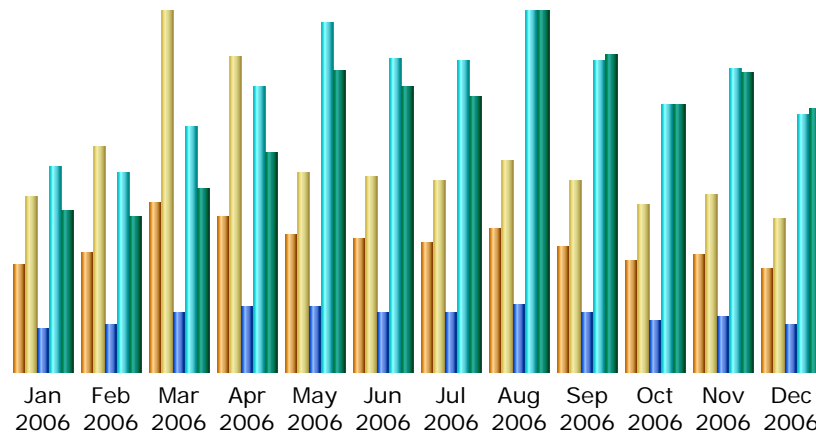

### Summary

<b>Reported period</b>	Month Dec 2006				
<b>First visit</b>	01 Dec 2006 - 00:00				
<b>Last visit</b>	31 Dec 2006 - 23:53				
	Unique visitors	Number of visits	Pages	Hits	Bandwidth
Viewed traffic *	<b>3494</b>	<b>5197</b> (1.48 visits/visitor)	<b>43098</b> (8.29 Pages/Visit)	<b>238830</b> (45.95 Hits/Visit)	<b>4.56 GB</b> (920.08 KB/Visit)
Not viewed traffic *			<b>8459</b>	<b>9664</b>	<b>118.37 MB</b>

### Monthly history

Month	Unique visitors	Number of visits	Pages	Hits	Bandwidth
Jan 2006	3645	5929	40141	190708	2.81 GB
Feb 2006	4053	7595	44101	184965	2.68 GB
Mar 2006	5733	12170	55048	227383	3.18 GB
Apr 2006	5265	10620	60621	265517	3.81 GB
May 2006	4614	6746	60631	324031	5.23 GB
Jun 2006	4495	6619	55581	290372	4.94 GB
Jul 2006	4331	6432	54675	288418	4.77 GB
Aug 2006	4809	7152	62183	334782	6.25 GB
Sep 2006	4197	6443	54403	290110	5.51 GB
Oct 2006	3750	5647	46675	248106	4.65 GB
Nov 2006	3960	6004	52052	281719	5.21 GB
Dec 2006	3494	5197	43098	238830	4.56 GB
<b>Total</b>	<b>52346</b>	<b>86554</b>	<b>629209</b>	<b>3164941</b>	<b>53.59 GB</b>