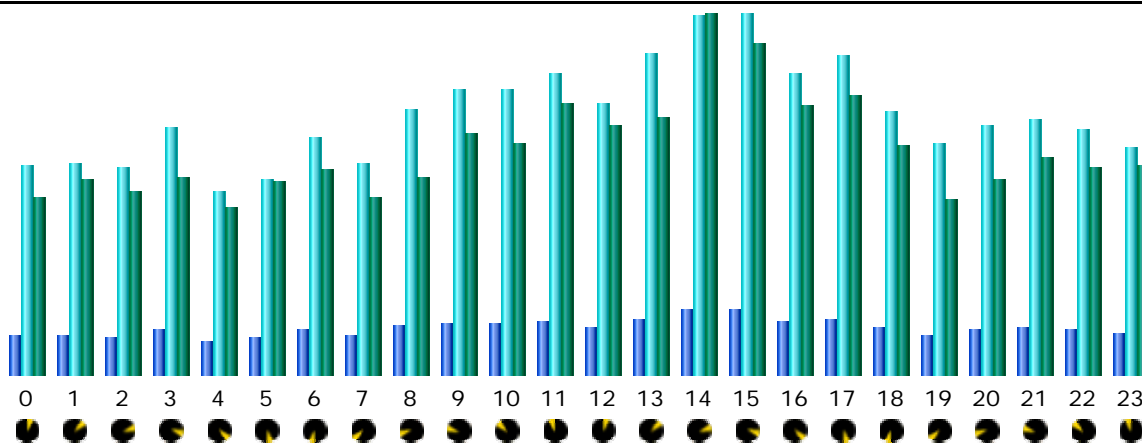

Mon	1471	8182.75	152.86 MB
Tue	1553	8586	171.21 MB
Wed	1506.50	8440	167.77 MB
Thu	1448.75	8234	156.56 MB
Fri	1443.20	7798	156.86 MB
Sat	1211.20	6682	126.35 MB
Sun	1181.80	6531.80	131.99 MB

Hours

Hours	Pages	Hits	Bandwidth	Hours	Pages	Hits	Bandwidth
00	1531	7963	152.04 MB	12	1813	10403	214.25 MB
01	1478	8080	167.81 MB	13	2130	12254	222.20 MB
02	1398	7944	158.48 MB	14	2477	13760	310.91 MB
03	1700	9470	170.25 MB	15	2475	13782	285.50 MB
04	1283	6987	143.54 MB	16	2052	11535	232.48 MB
05	1416	7493	166.25 MB	17	2132	12211	240.15 MB
06	1699	9069	177.44 MB	18	1834	10088	197.33 MB
07	1477	8059	152.07 MB	19	1526	8818	151.45 MB
08	1901	10132	169.77 MB	20	1697	9559	167.57 MB
09	1967	10896	208.00 MB	21	1795	9797	187.39 MB
10	1949	10924	200.06 MB	22	1744	9391	179.08 MB
11	2043	11530	234.54 MB	23	1581	8685	181.05 MB

Countries (Top 25) - [Full list](#)

Countries	Pages	Hits	Bandwidth
United States us 27801 155723 3.01 GB			
Australia au 2938 16279 307.39 MB			
Canada ca 1612 8599 168.85 MB			
European country eu 1521 8903 151.60 MB			
Unknown ip 1087 6091 111.11 MB			
China cn 856 4832 85.97 MB			
Singapore sg 691 4090 88.99 MB			
Great Britain gb 610 3335 67.98 MB			
Netherlands nl 389 2261 54.65 MB			
Spain es 370 2088 34.59 MB			
Hong Kong hk 343 1812 38.51 MB