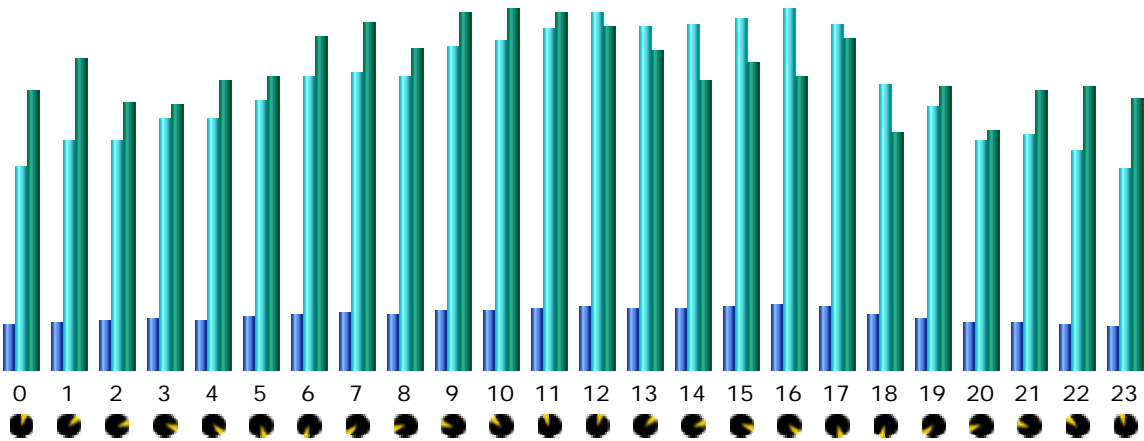

Mon	14044.50	80547.75	3.80 GB
Tue	17781.40	88478.60	3.86 GB
Wed	17724	86779.60	4.50 GB
Thu	14694.80	76263.60	5.82 GB
Fri	13348	70693.25	6.21 GB
Sat	12338.50	67316.50	6.54 GB
Sun	12729.50	72884	4.20 GB

Hours

Hours	Pages	Hits	Bandwidth	Hours	Pages	Hits	Bandwidth
00	15921	71865	5.93 GB	12	22055	126594	7.28 GB
01	16736	80848	6.60 GB	13	21265	121398	6.77 GB
02	17248	81416	5.65 GB	14	21866	122362	6.12 GB
03	18036	89109	5.62 GB	15	22086	124526	6.53 GB
04	17174	88806	6.12 GB	16	22847	127511	6.23 GB
05	18527	95049	6.21 GB	17	22255	121866	7.01 GB
06	19371	103881	7.07 GB	18	19336	100608	5.05 GB
07	19870	105035	7.37 GB	19	18196	92879	6.00 GB
08	19815	103904	6.82 GB	20	16706	81154	5.09 GB
09	21251	114465	7.58 GB	21	16756	83479	5.90 GB
10	21218	116694	7.64 GB	22	15941	77639	6.00 GB
11	21391	120972	7.58 GB	23	14976	71315	5.75 GB

Countries (Top 25) - Full list

Countries	Pages	Hits	Bandwidth
United States us 102872 640619 32.98 GB			
Russian Federation ru 52599 84810 2.11 GB			
South Korea kr 28692 40363 1.73 GB			
Great Britain gb 26445 136806 5.75 GB			
Canada ca 24108 127355 7.39 GB			
Australia au 19679 107143 5.74 GB			
China cn 18404 87512 39.33 GB			
Germany de 17813 117472 5.64 GB			
Netherlands nl 15507 73581 3.50 GB			
France fr 14280 96845 5.28 GB			
Spain es 11017 69456 3.00 GB