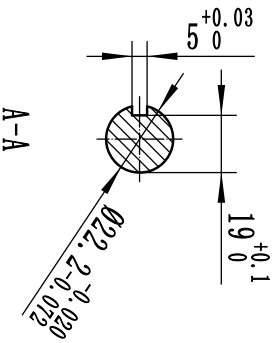

10000030-SJ-Q9

制图		5KW电机外形图 (风冷)	1:2.5
校核			
GOLDEN MOTOR		GD-JS-03000001	