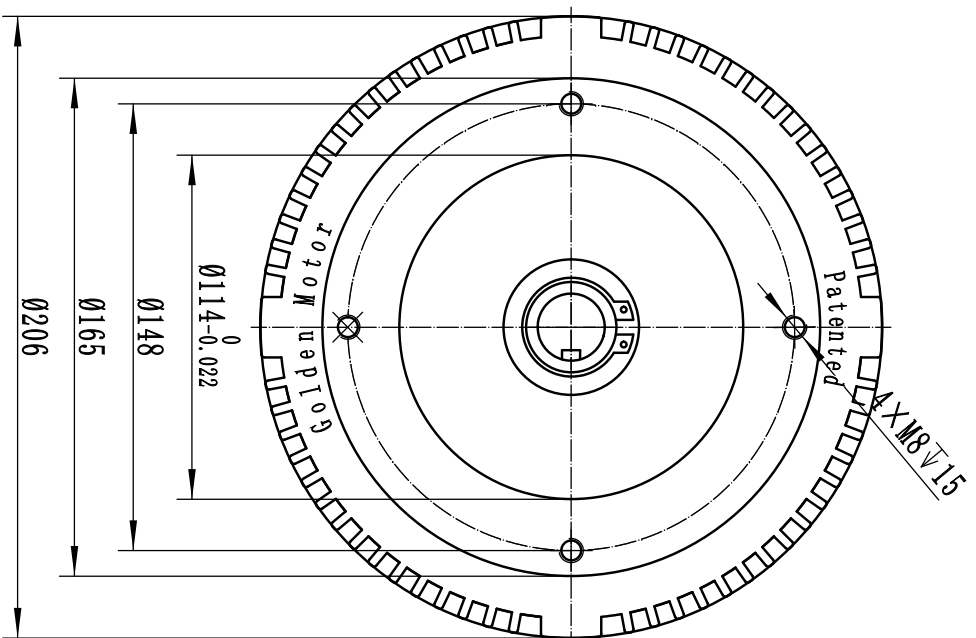

10000030-SJ-Q9

制图		5KW电机外形图 (风冷)	1:2.5
校核			
GOLDEN MOTOR		GD-JS-03000001	