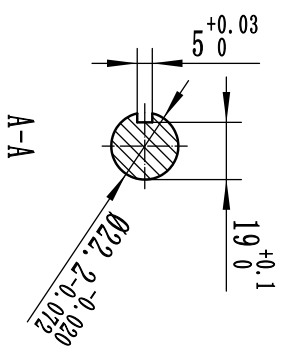

10100030-SJ-Q9

4X M8 T15

Patented

1010W uap109

A-A

制图		5KW电机外形图 (水冷)	1:2.5
审核			
GOLDEN MOTOR		GD-JS-03000101	