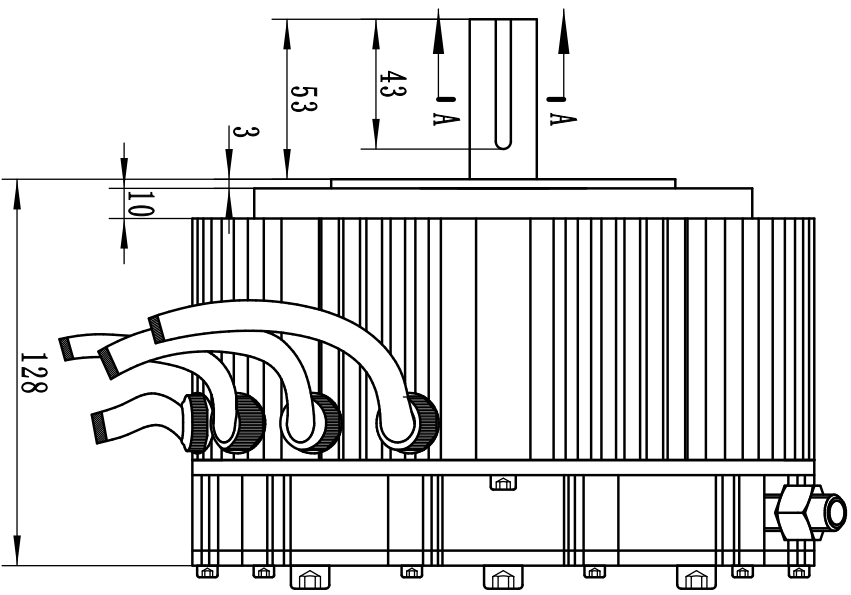

10100030-SJ-Q9

4X M8 T15

Patented

1010W uap109

A-A

制图		5KW电机外形图 (水冷)	1:2.5
审核			
GOLDEN MOTOR		GD-JS-03000101	