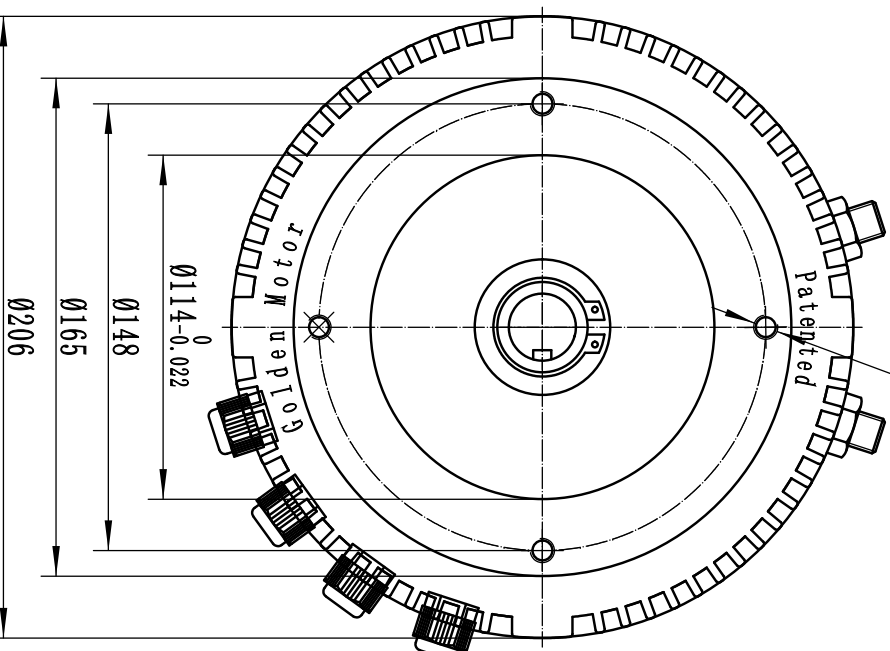

10100030-SJ-Q9

4X M8 T15

Patented

1010W uap109

A-A

制图		5KW电机外形图 (水冷)	1:2.5
审核			
GOLDEN MOTOR		GD-JS-03000101	