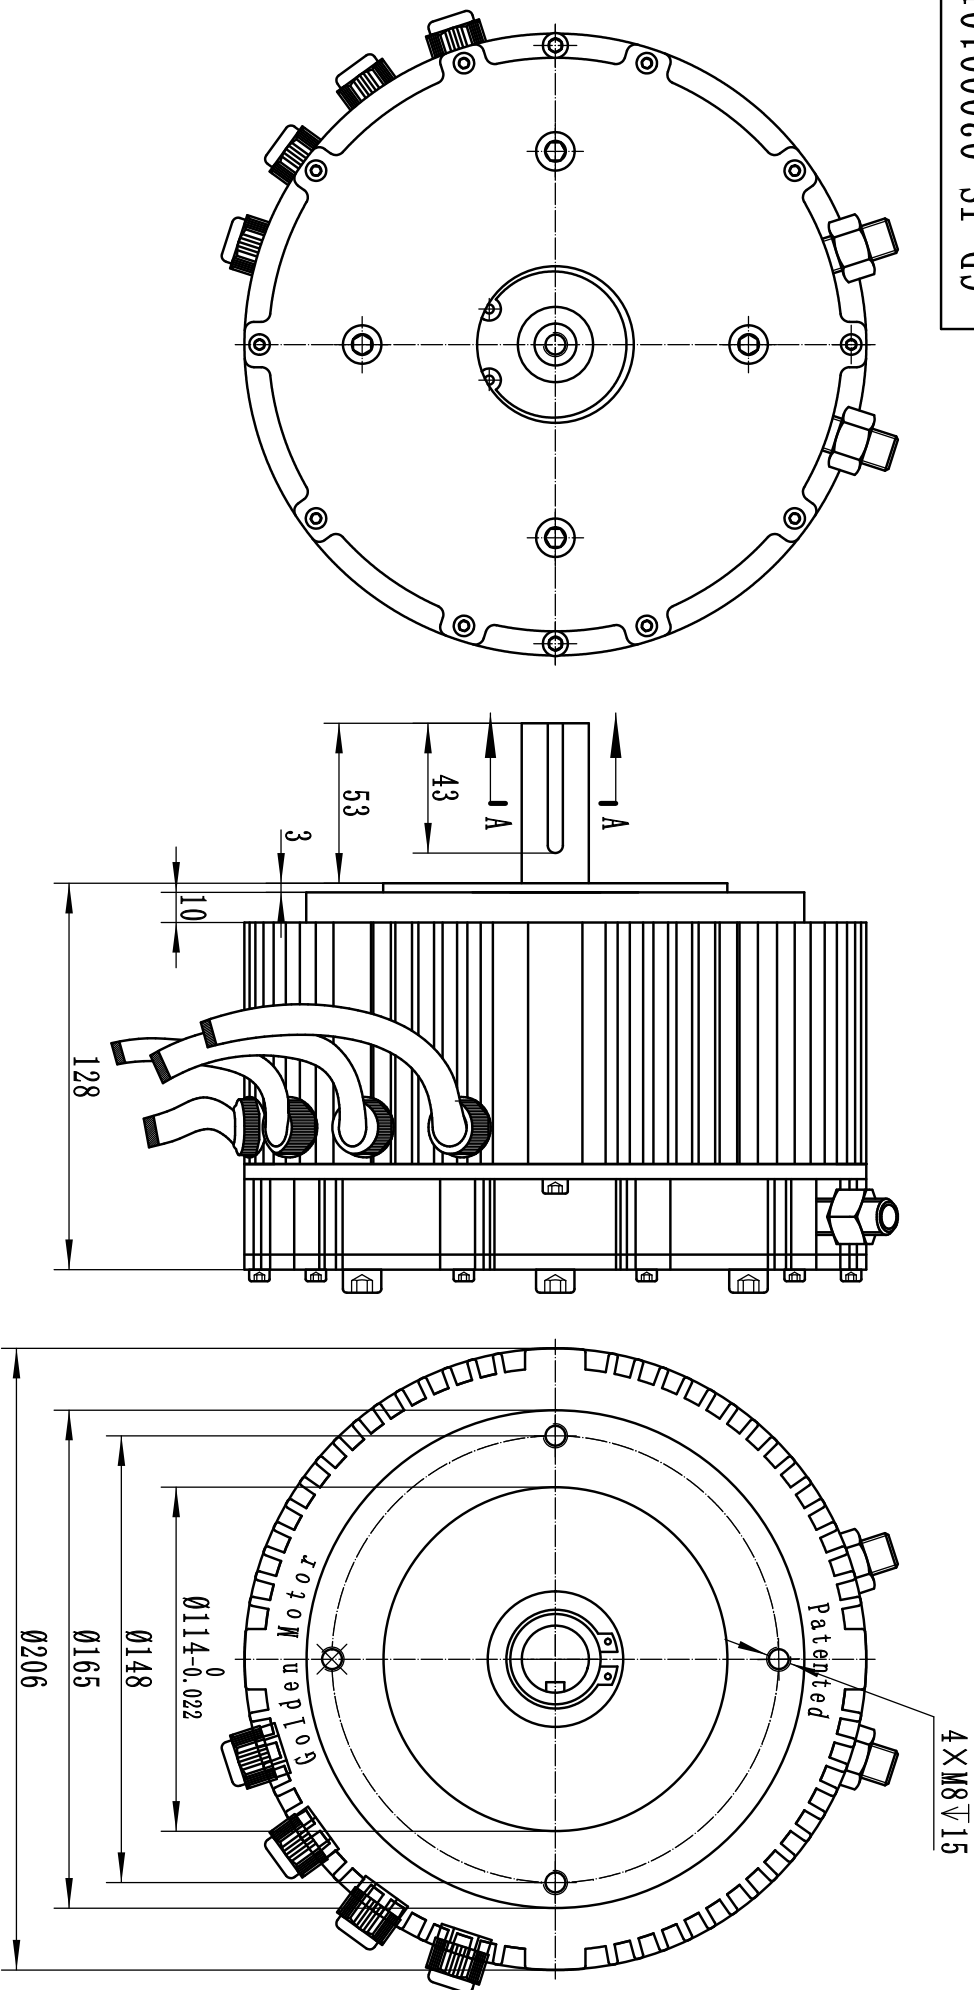

10100030-SJ-Q9

4X M8 T15

Patented

1010W uap109

A-A

制图		5KW电机外形图 (水冷)	1:2.5
审核			
GOLDEN MOTOR		GD-JS-03000101	