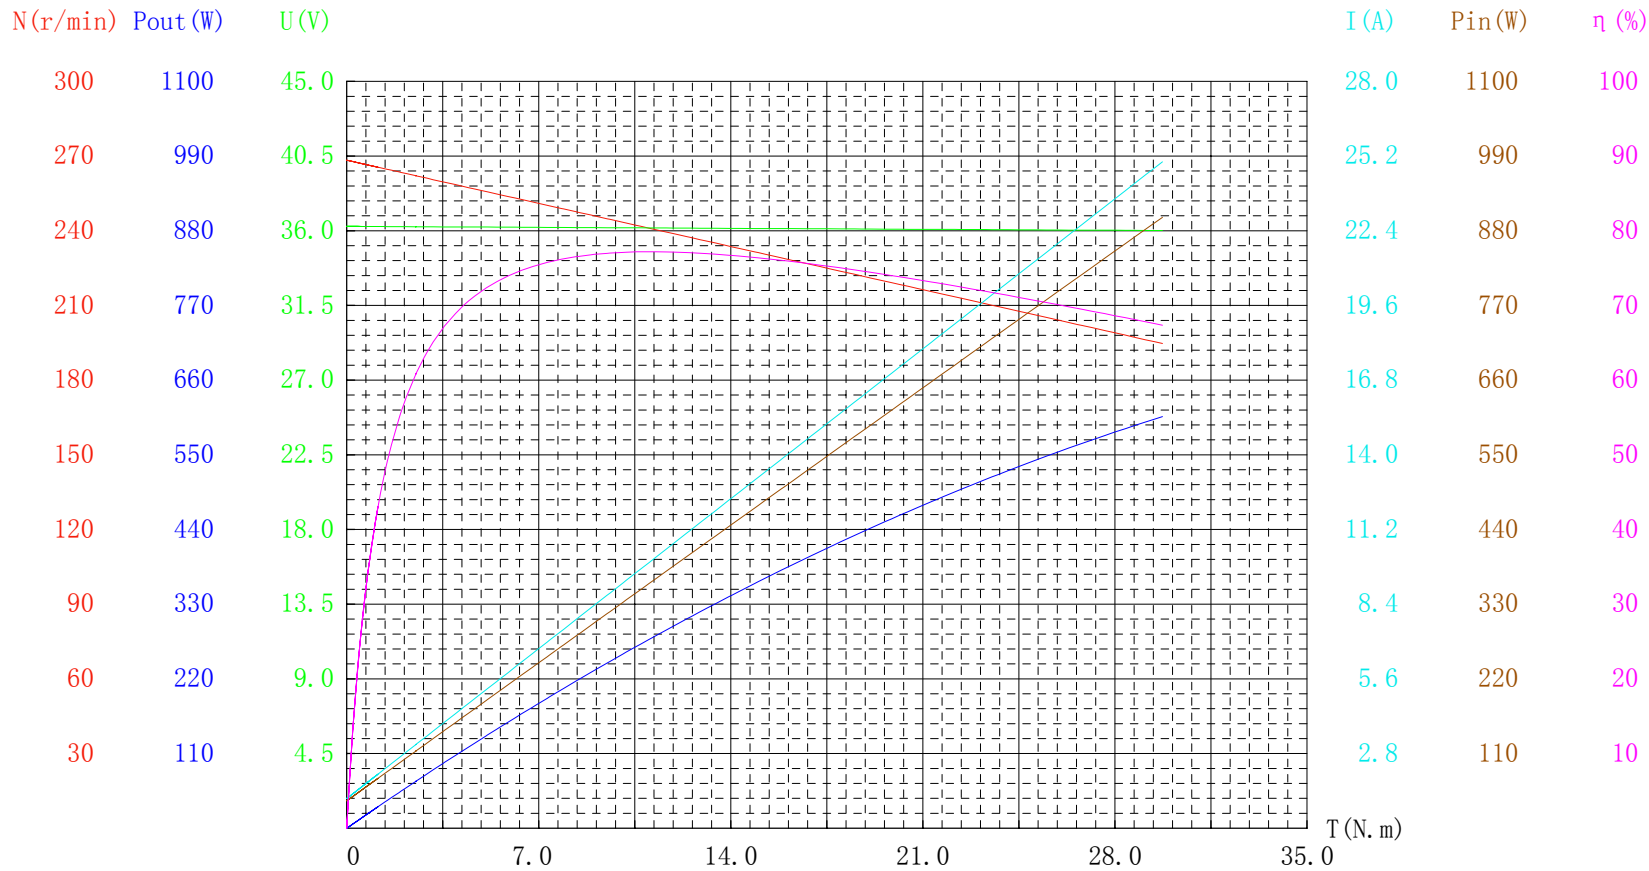

电机特性曲线图

生产厂家:GoldenMotor.com

型号:MagicPie

日期:2009年 11月 21日

编号:F0001150001

电压: 36.27 (V)

起始点: [0.00(N.m)]
 转速: 268 (r/min)
 电流: 1.11 (A)

最大效率点: [77.2%]
 转矩: 11.00 (N.m)
 转速: 241 (r/min)
 电流: 9.95 (A)
 输出功率: 277.73 (W)

最大转矩点: [29.73(N.m)]
 转速: 195 (r/min)
 电流: 24.99 (A)
 输出功率: 606.22 (W)

最大输出功率点: [606.22(W)]
 转矩: 29.73 (N.m)
 转速: 195 (r/min)
 电流: 24.99 (A)

操作者: