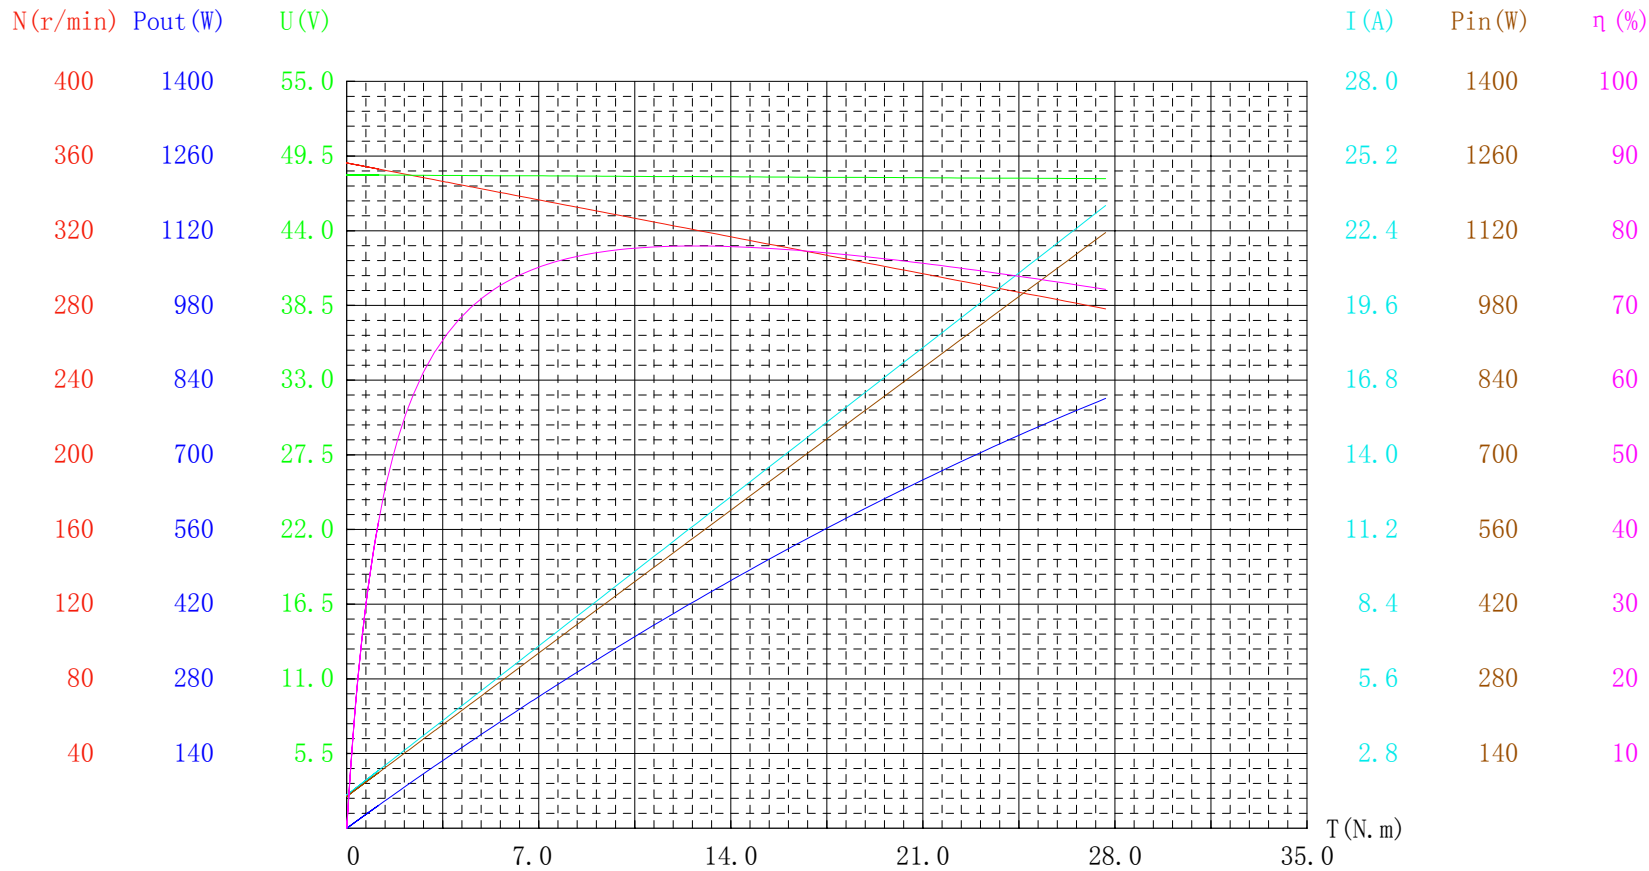

电机特性曲线图

生产厂家:GoldenMotor.com

型号:MagicPie

日期:2009年 11月 21日

编号:F0001150001

电压: 48.11 (V)

起始点: [0.00(N.m)]
 转速: 356 (r/min)
 电流: 1.24 (A)

最大效率点: [78.0%]
 转矩: 12.77 (N.m)
 转速: 320 (r/min)
 电流: 11.45 (A)
 输出功率: 428.27 (W)

最大转矩点: [27.66(N.m)]
 转速: 278 (r/min)
 电流: 23.35 (A)
 输出功率: 805.73 (W)

最大输出功率点: [805.73(W)]
 转矩: 27.66 (N.m)
 转速: 278 (r/min)
 电流: 23.35 (A)

操作者: